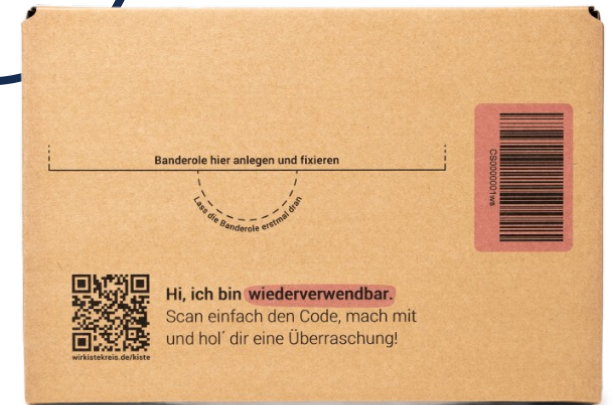

kiste.xl

Größe 1: 600x400x300