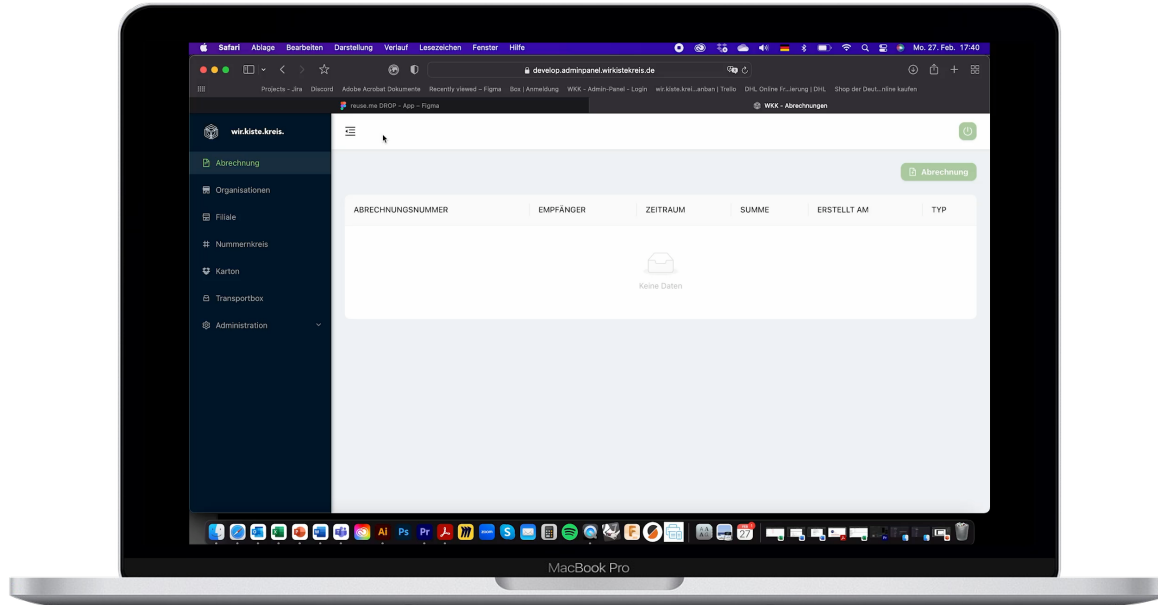

admin panel.

Erreiche Deinen ökologischen Break-Even-Point

Mit dem Admin Tool kannst du die Kreisläufe deiner Mehrwegverpackung tracken und die eingesparten Emissionen nachweisen.